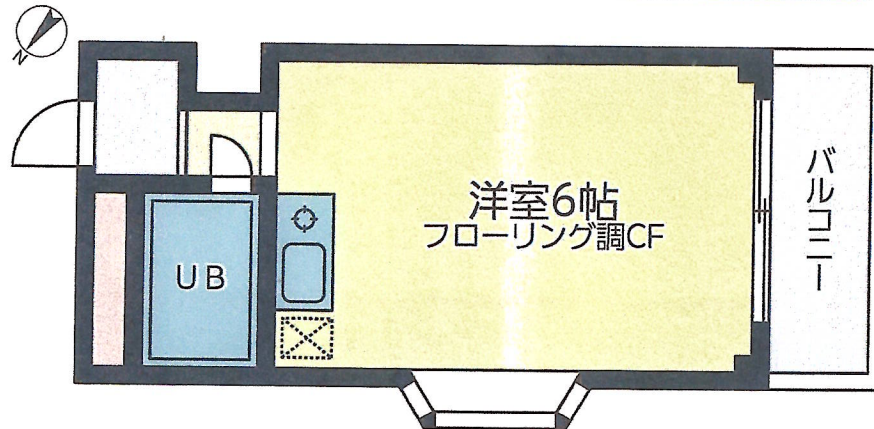

# 第2スミトモビル

賃料1ヵ月分フリーレント

ペット相談小型犬orネコ  
(賃料3,000円UP)

二人入居OK

礼金・敷金  
なし!!

・出窓

・バルコニー

賃料 203号室

47,000円

ペット相談  
賃料3,000円UP

☆エアコン ☆日当たり良好 ☆バルコニー(2F・3F)

## 貸マンション

物件種目	貸マンション		
最寄駅	子安		
間取タイプ	ワンルーム		
賃貸条件	賃料 203:	47,000円	
		礼金0ヵ月・敷金0ヵ月	
物件所在地	横浜市神奈川区入江1-3-13		
交通	交	京浜急行線「子安」駅徒歩5分	
	通	J R 横浜線「大口」駅徒歩10分	
建物	建物名	第2スミトモビル	
	構造・規模	鉄骨造3階建	
	使用部分面積	18.21㎡	
	間取内訳		
築年月	1988年	契約期間	2年(更新可)
管理費等	共益費3,000円		
駐車場	無		
現況	空	入居日	即
本体設備	上下水道・LPガス・東京電力		
各戸設備	エアコン		
保険等	17,000円/2年間		
備考	※保証会社加入 ※賃料1ヵ月分フリーレント		